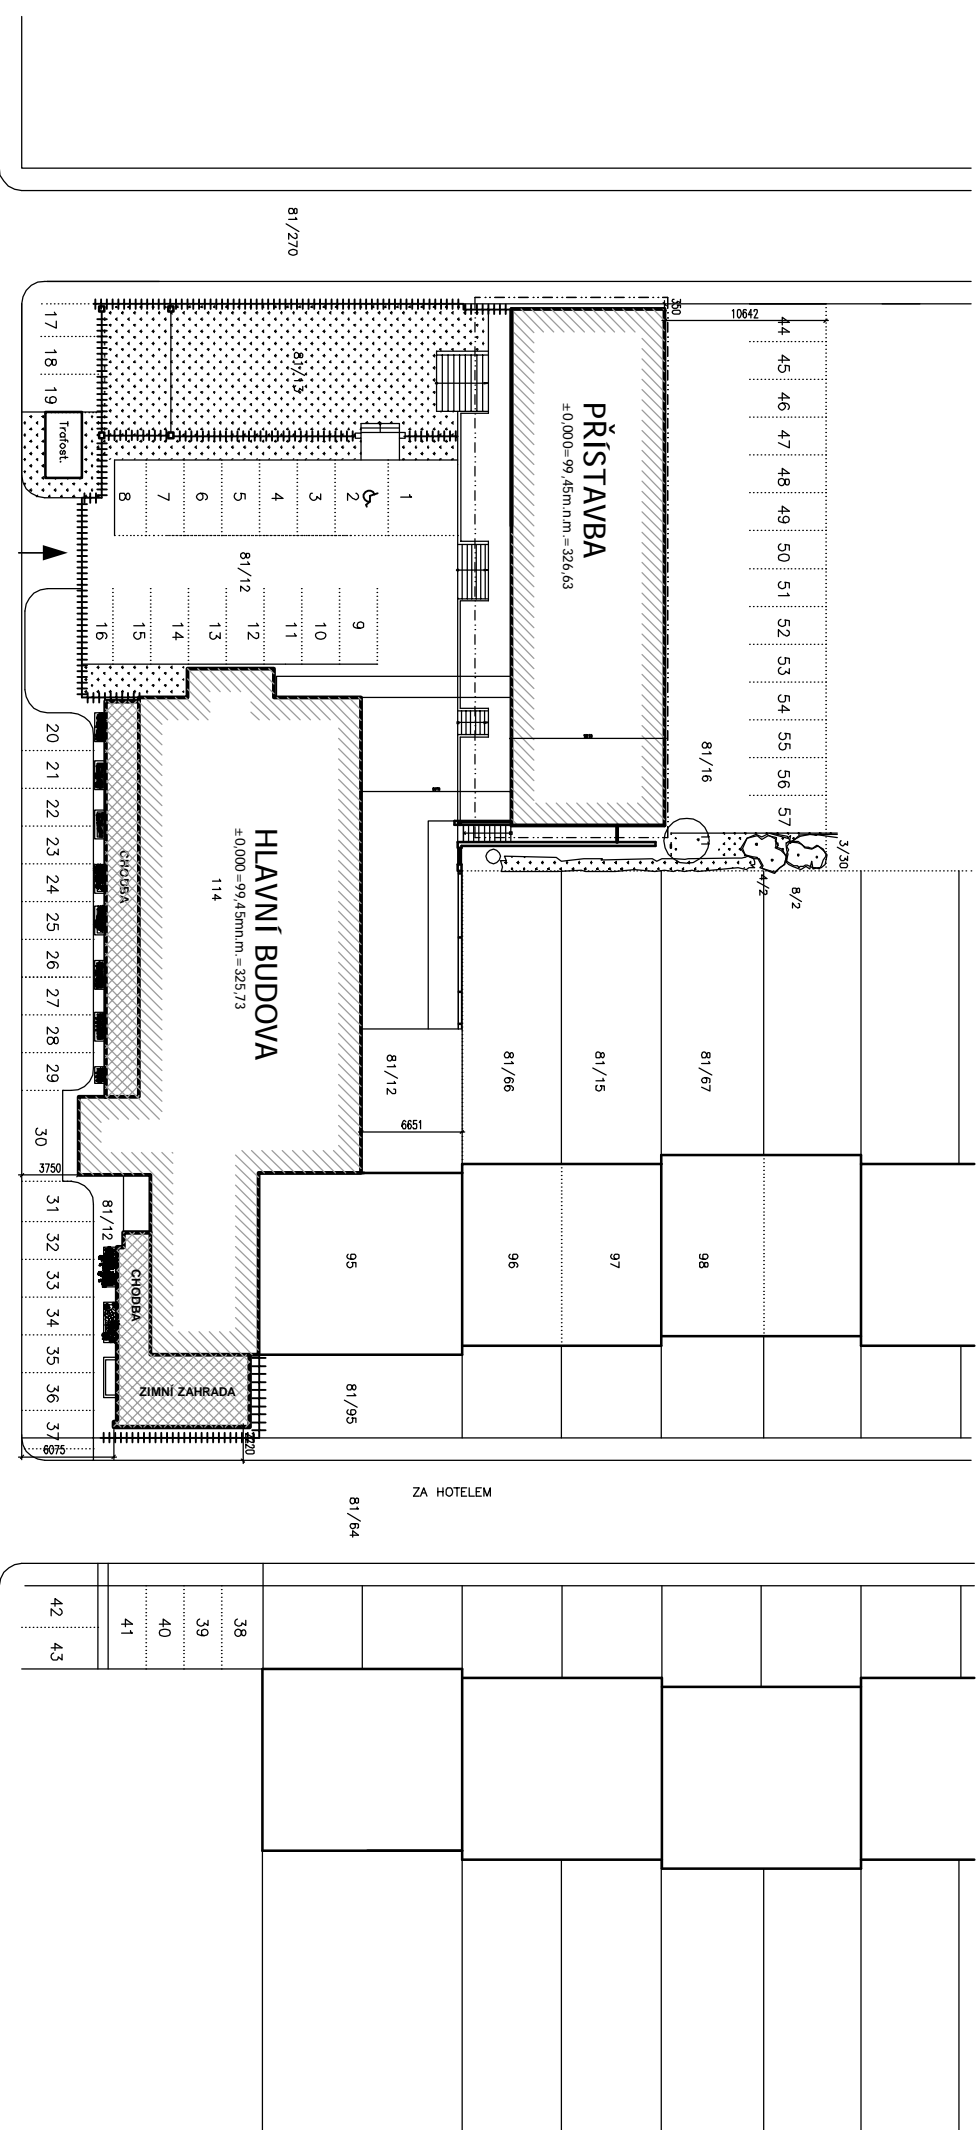

DOMOV SE ZVLÁŠTNÍM REŽIMEM

SITUACE ZASTAVOVACÍ

DOMOV SE ZVLÁŠTNÍM REŽIMEM

SITUACE KOORDINAČNÍ

LEGENDA

- (—) KANALIZACE ULIČNÍ DEŠŤOVÁ
- (—) KANALIZACE ULIČNÍ SPLAŠKOVÁ
- > ULIČNÍ VODOVOD
- |—|—| ULIČNÍ PLYNOVOD STL (vč. PŘÍPOJKY)
- SLABOPROUDÉ ROZVODY
- (—) PŘÍPOJKA KANALIZACE DEŠŤOVÉ
- (—) PŘÍPOJKA KANALIZACE SPLAŠKOVÉ
- > PŘÍPOJKA VODOVOD
- > PŘÍPOJKA SLABOPROUD
- > PŘÍPOJKA SILNOPROUD
- ▨ PROSKLENÁ ČÁST
- ▩ ZDĚNÉ BUDOVOY