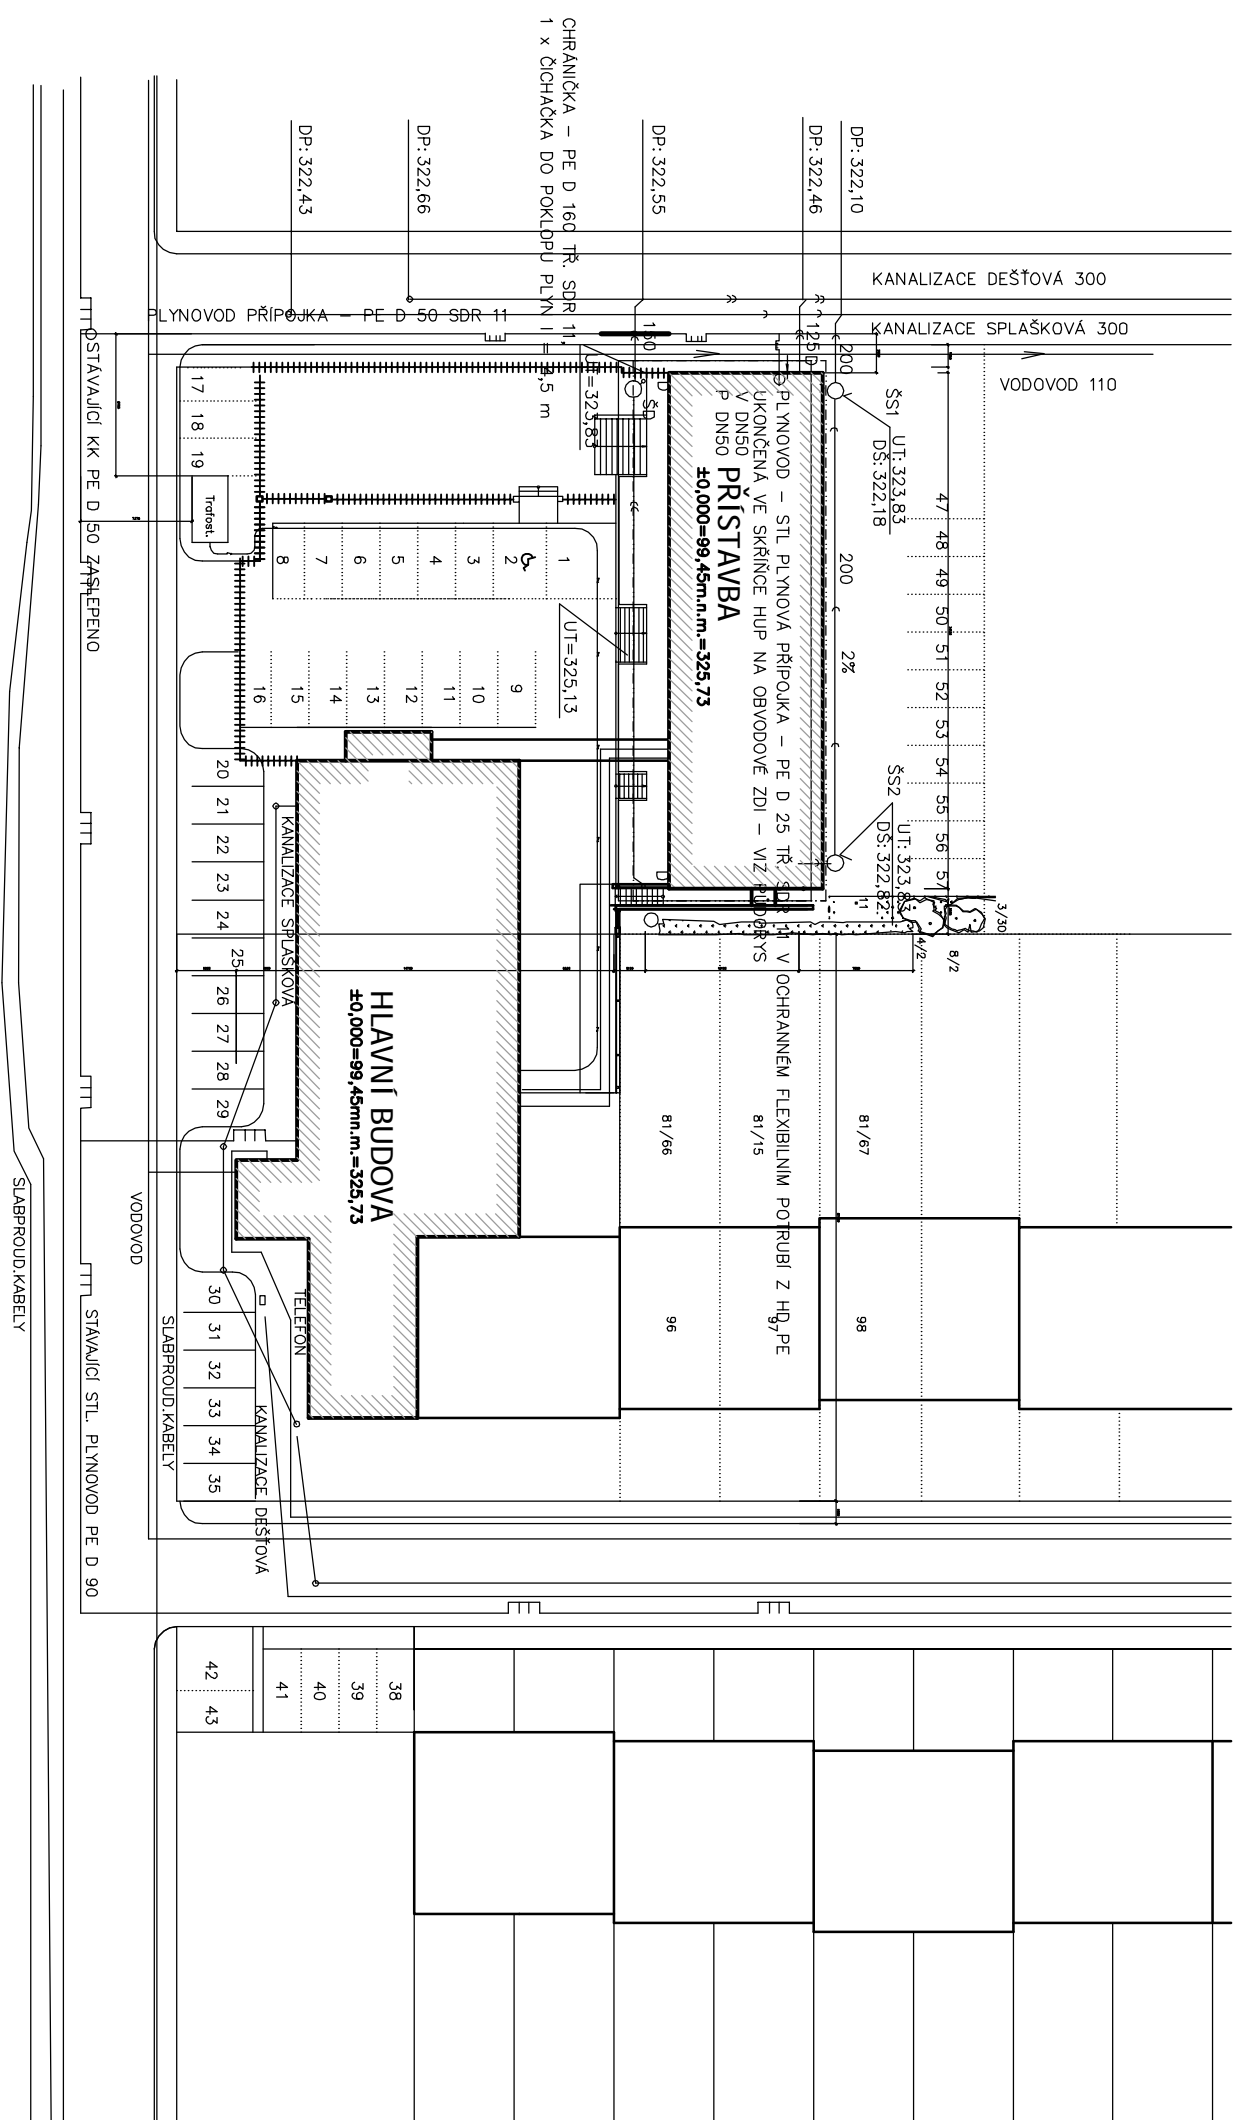

DOMOV SE ZVLÁŠTNÍM REŽIMEM

SITUACE ZASTAVOVACÍ

DOMOV SE ZVLÁŠTNÍM REŽIMEM

SITUACE KOORDINAČNÍ

LEGENDA

- (—) KANALIZACE ULIČNÍ DEŠŤOVÁ
- (—) KANALIZACE ULIČNÍ SPLAŠKOVÁ
- > ULIČNÍ VODOVOD
- |—|—| ULIČNÍ PLYNOVOD STL (vč. PŘÍPOJKY)
- SLABOPROUDÉ ROZVODY
- (—) PŘÍPOJKA KANALIZACE DEŠŤOVÉ
- (—) PŘÍPOJKA KANALIZACE SPLAŠKOVÉ
- > PŘÍPOJKA VODOVOD
- > PŘÍPOJKA SLABOPROUD
- > PŘÍPOJKA SILNOPROUD
- ▨ PROSKLENÁ ČÁST
- ▩ ZDĚNÉ BUDOVOY